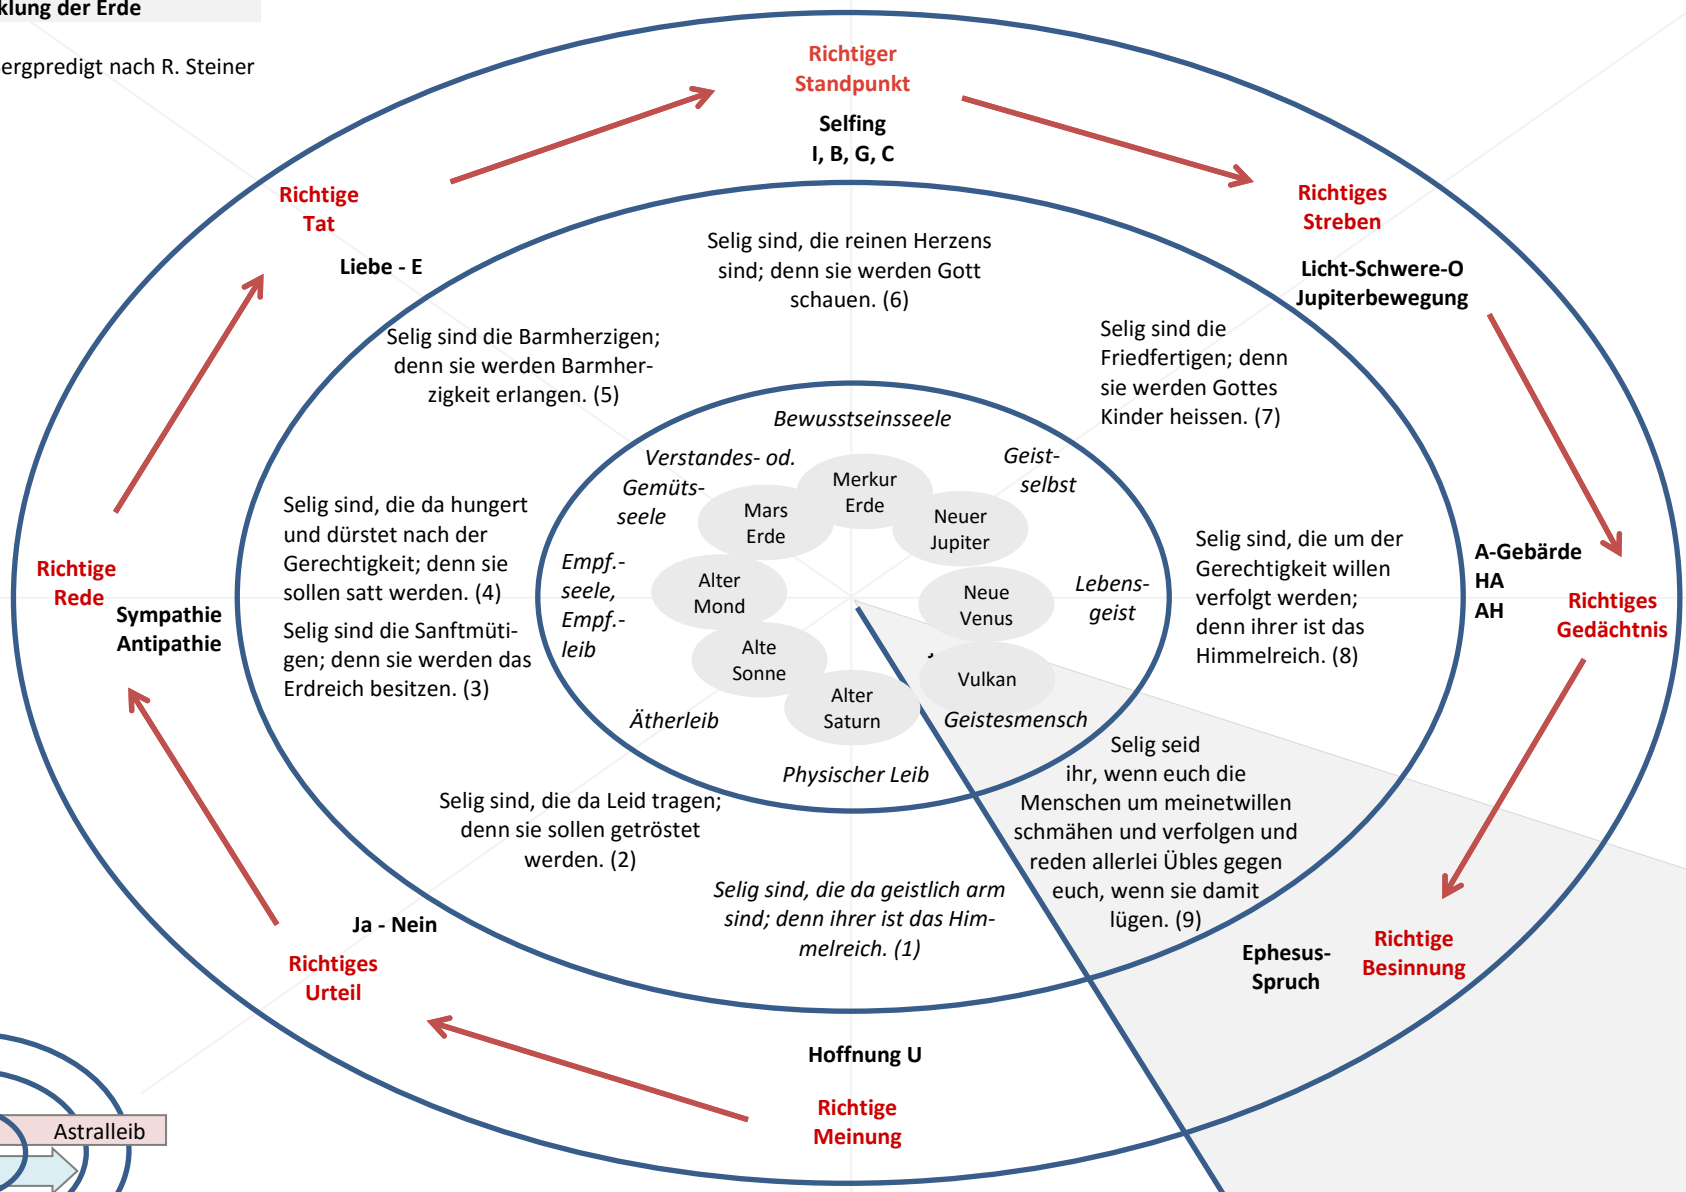

Legende von innen nach aussen:

Planetarische Entwicklung der Erde

Wesensglied

Seligpreisungen der Bergpredigt nach R. Steiner

Eurythmie-Übung

Achtgliedriger Pfad

Zusammenwirken der Wesensglieder
(nach R. Steiner „Psychosophie“ GA 115)